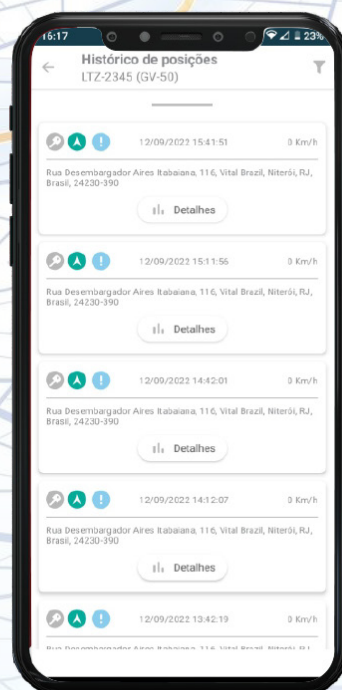

ACESSO SEGURO:

Entre com segurança usando suas credenciais exclusivas. O login protegido assegura que apenas os autorizados acessem os dados e controles da sua frota.

PÁGINA DE POSIÇÕES ATUAIS:

Assim que você entra, a página inicial exibe as posições mais recentes de todos os veículos na sua frota. Isso proporciona uma visão imediata do status de cada veículo e ajuda a identificar atividades incomuns rapidamente.

GERENCIAMENTO AVANÇADO DA SUA FROTA

PROTEGENDO O PRESENTE, GARANTINDO O FUTURO

ATIVAR ÂNCORA:

Marque locais no mapa como pontos de referência estratégicos, áreas de interesse ou paradas frequentes.

HISTÓRICO DE POSIÇÕES:

Acompanhe a jornada completa de cada veículo com o histórico de posições de 20 em 20 segundos (conforme pacote contratado). Visualize posições anteriores para análises detalhadas de trajetos e atividades.