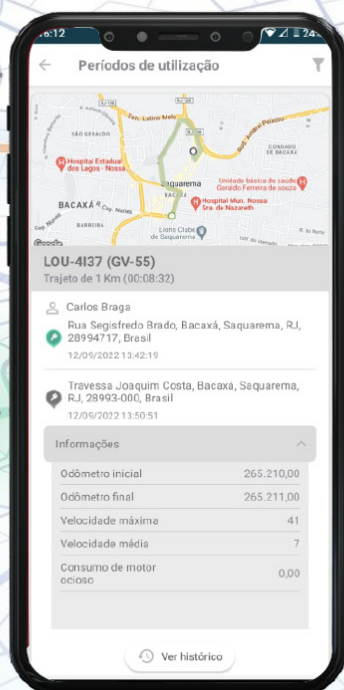

GERENCIAMENTO AVANÇADO DA SUA FROTA

PROTEGENDO O PRESENTE, GARANTINDO O FUTURO

ATIVAR ÂNCORA:

Marque locais no mapa como pontos de referência estratégicos, áreas de interesse ou paradas frequentes.

HISTÓRICO DE POSIÇÕES:

Acompanhe a jornada completa de cada veículo com o histórico de posições de 20 em 20 segundos (conforme pacote contratado). Visualize posições anteriores para análises detalhadas de trajetos e atividades.